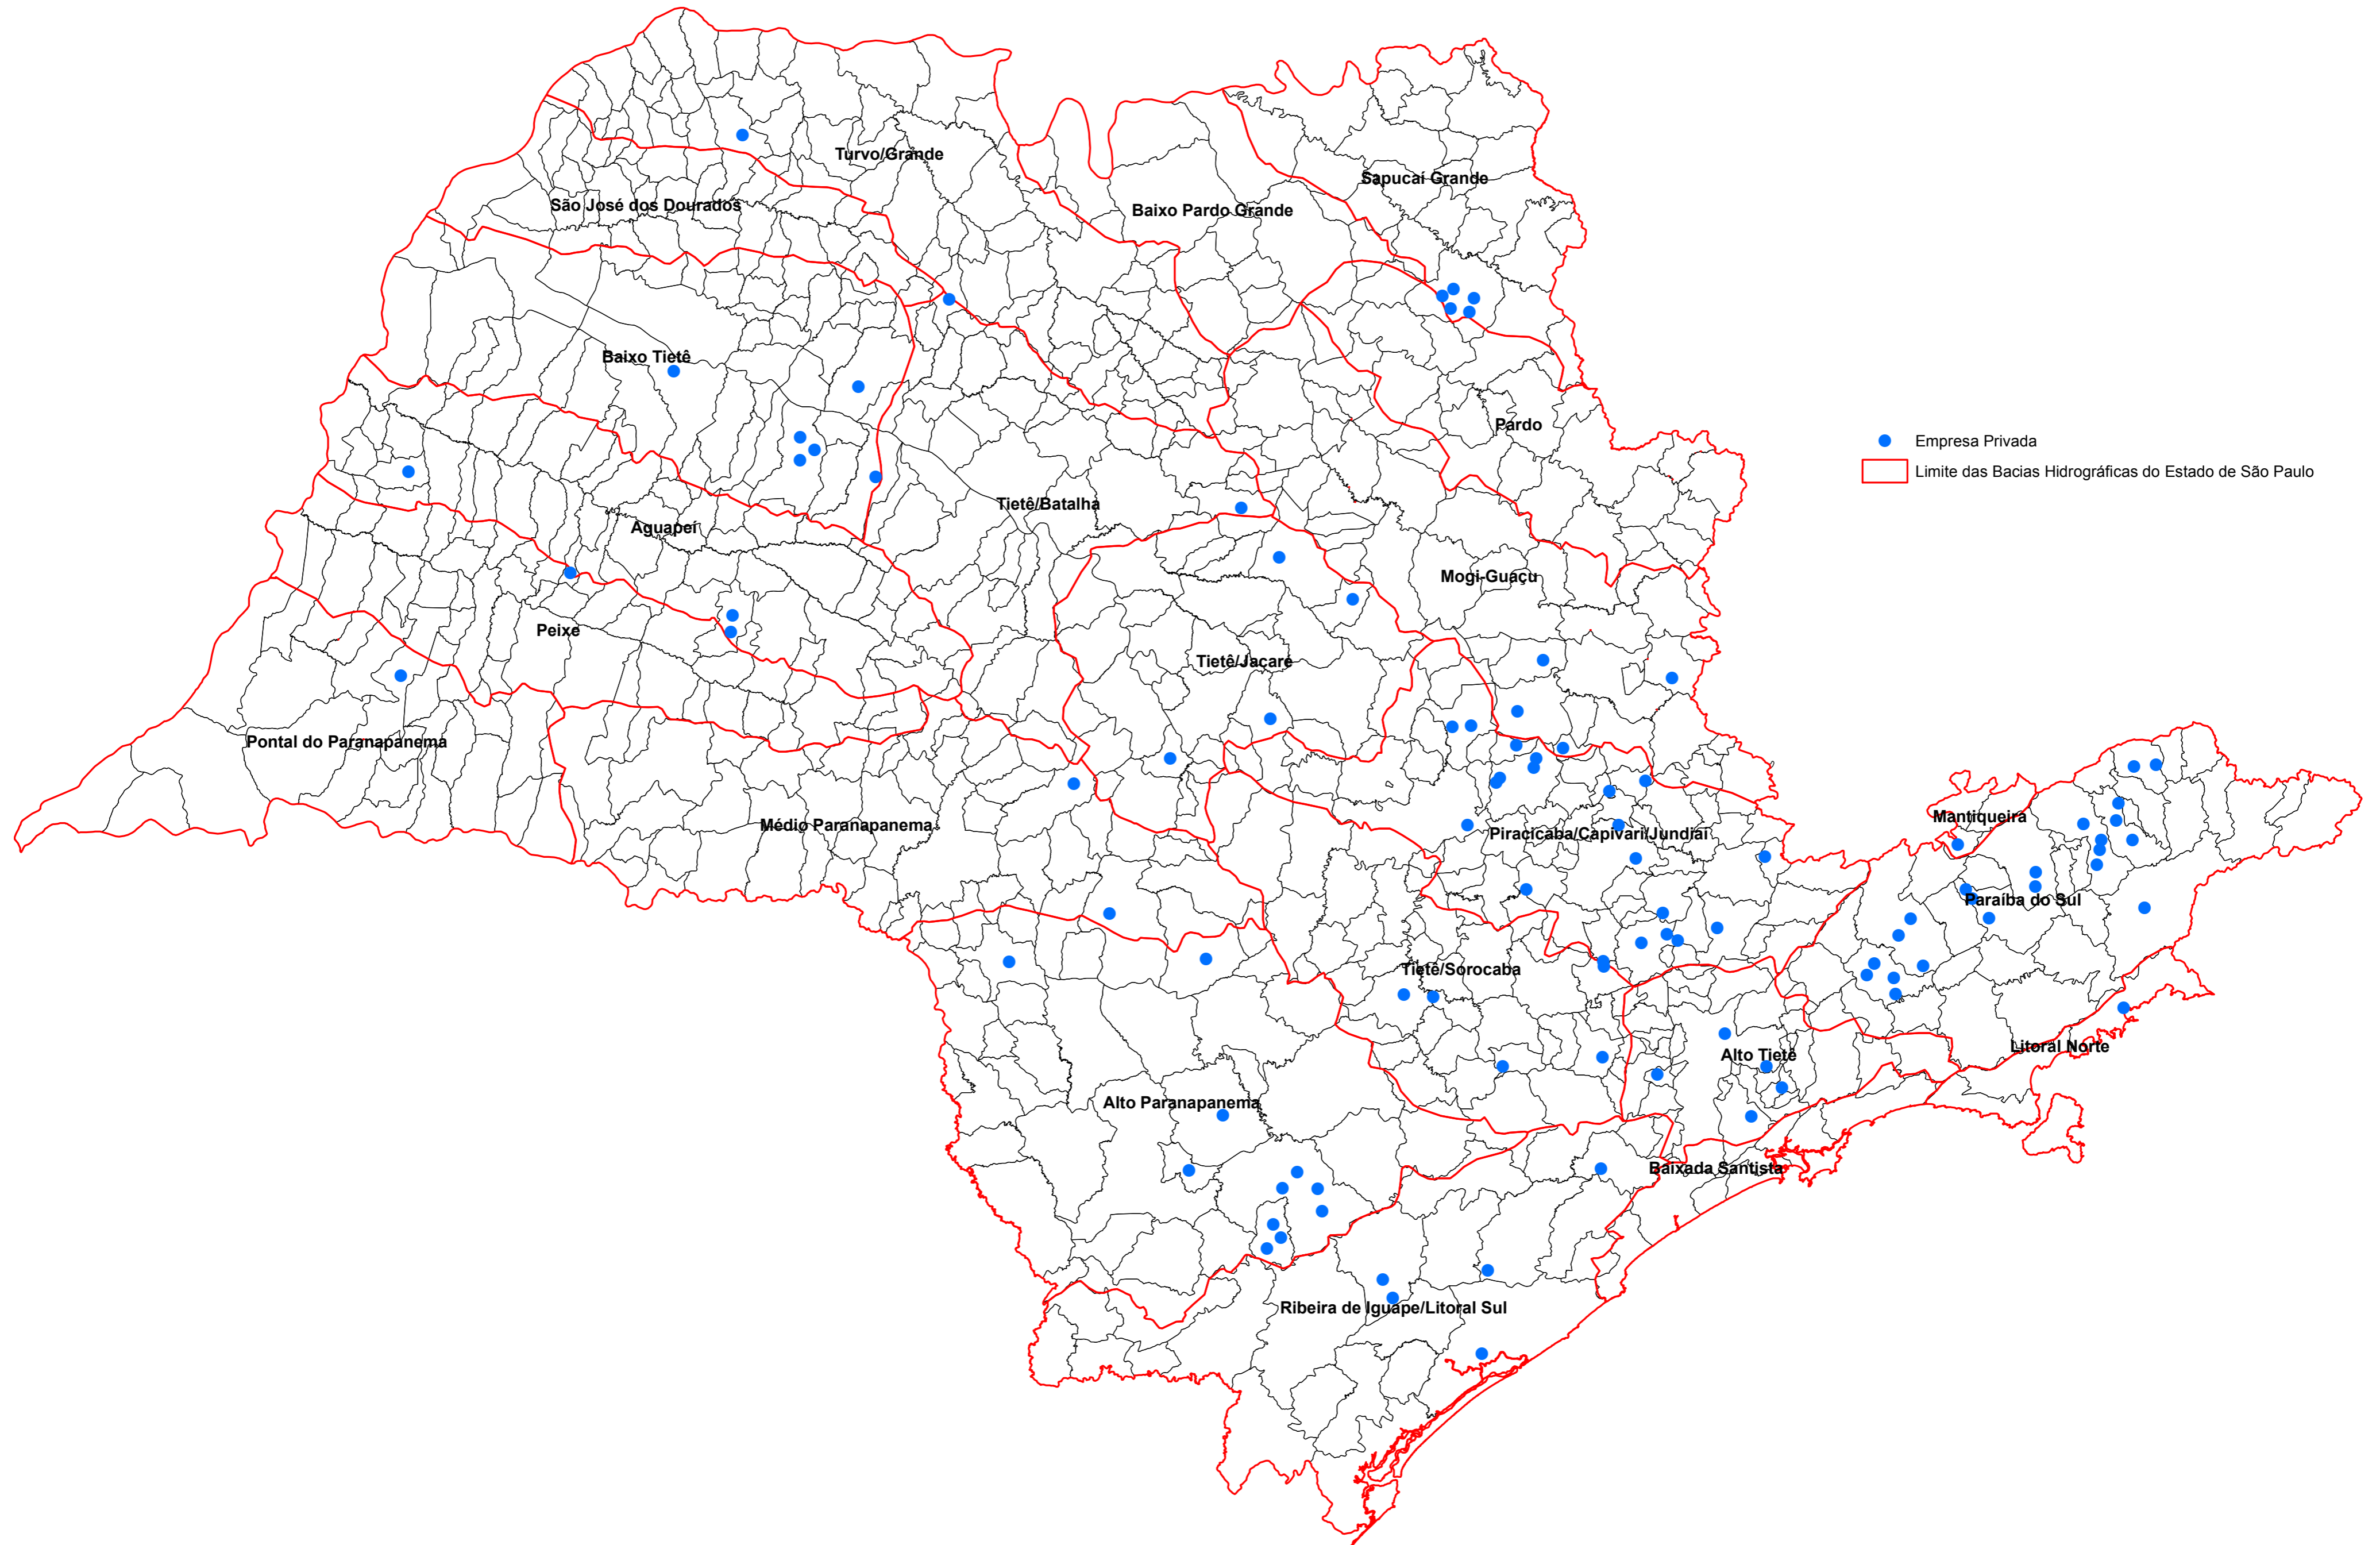

Mapa de Distribuição de Viveiros de Produção de Mudas Florestais Nativas do Estado de São Paulo