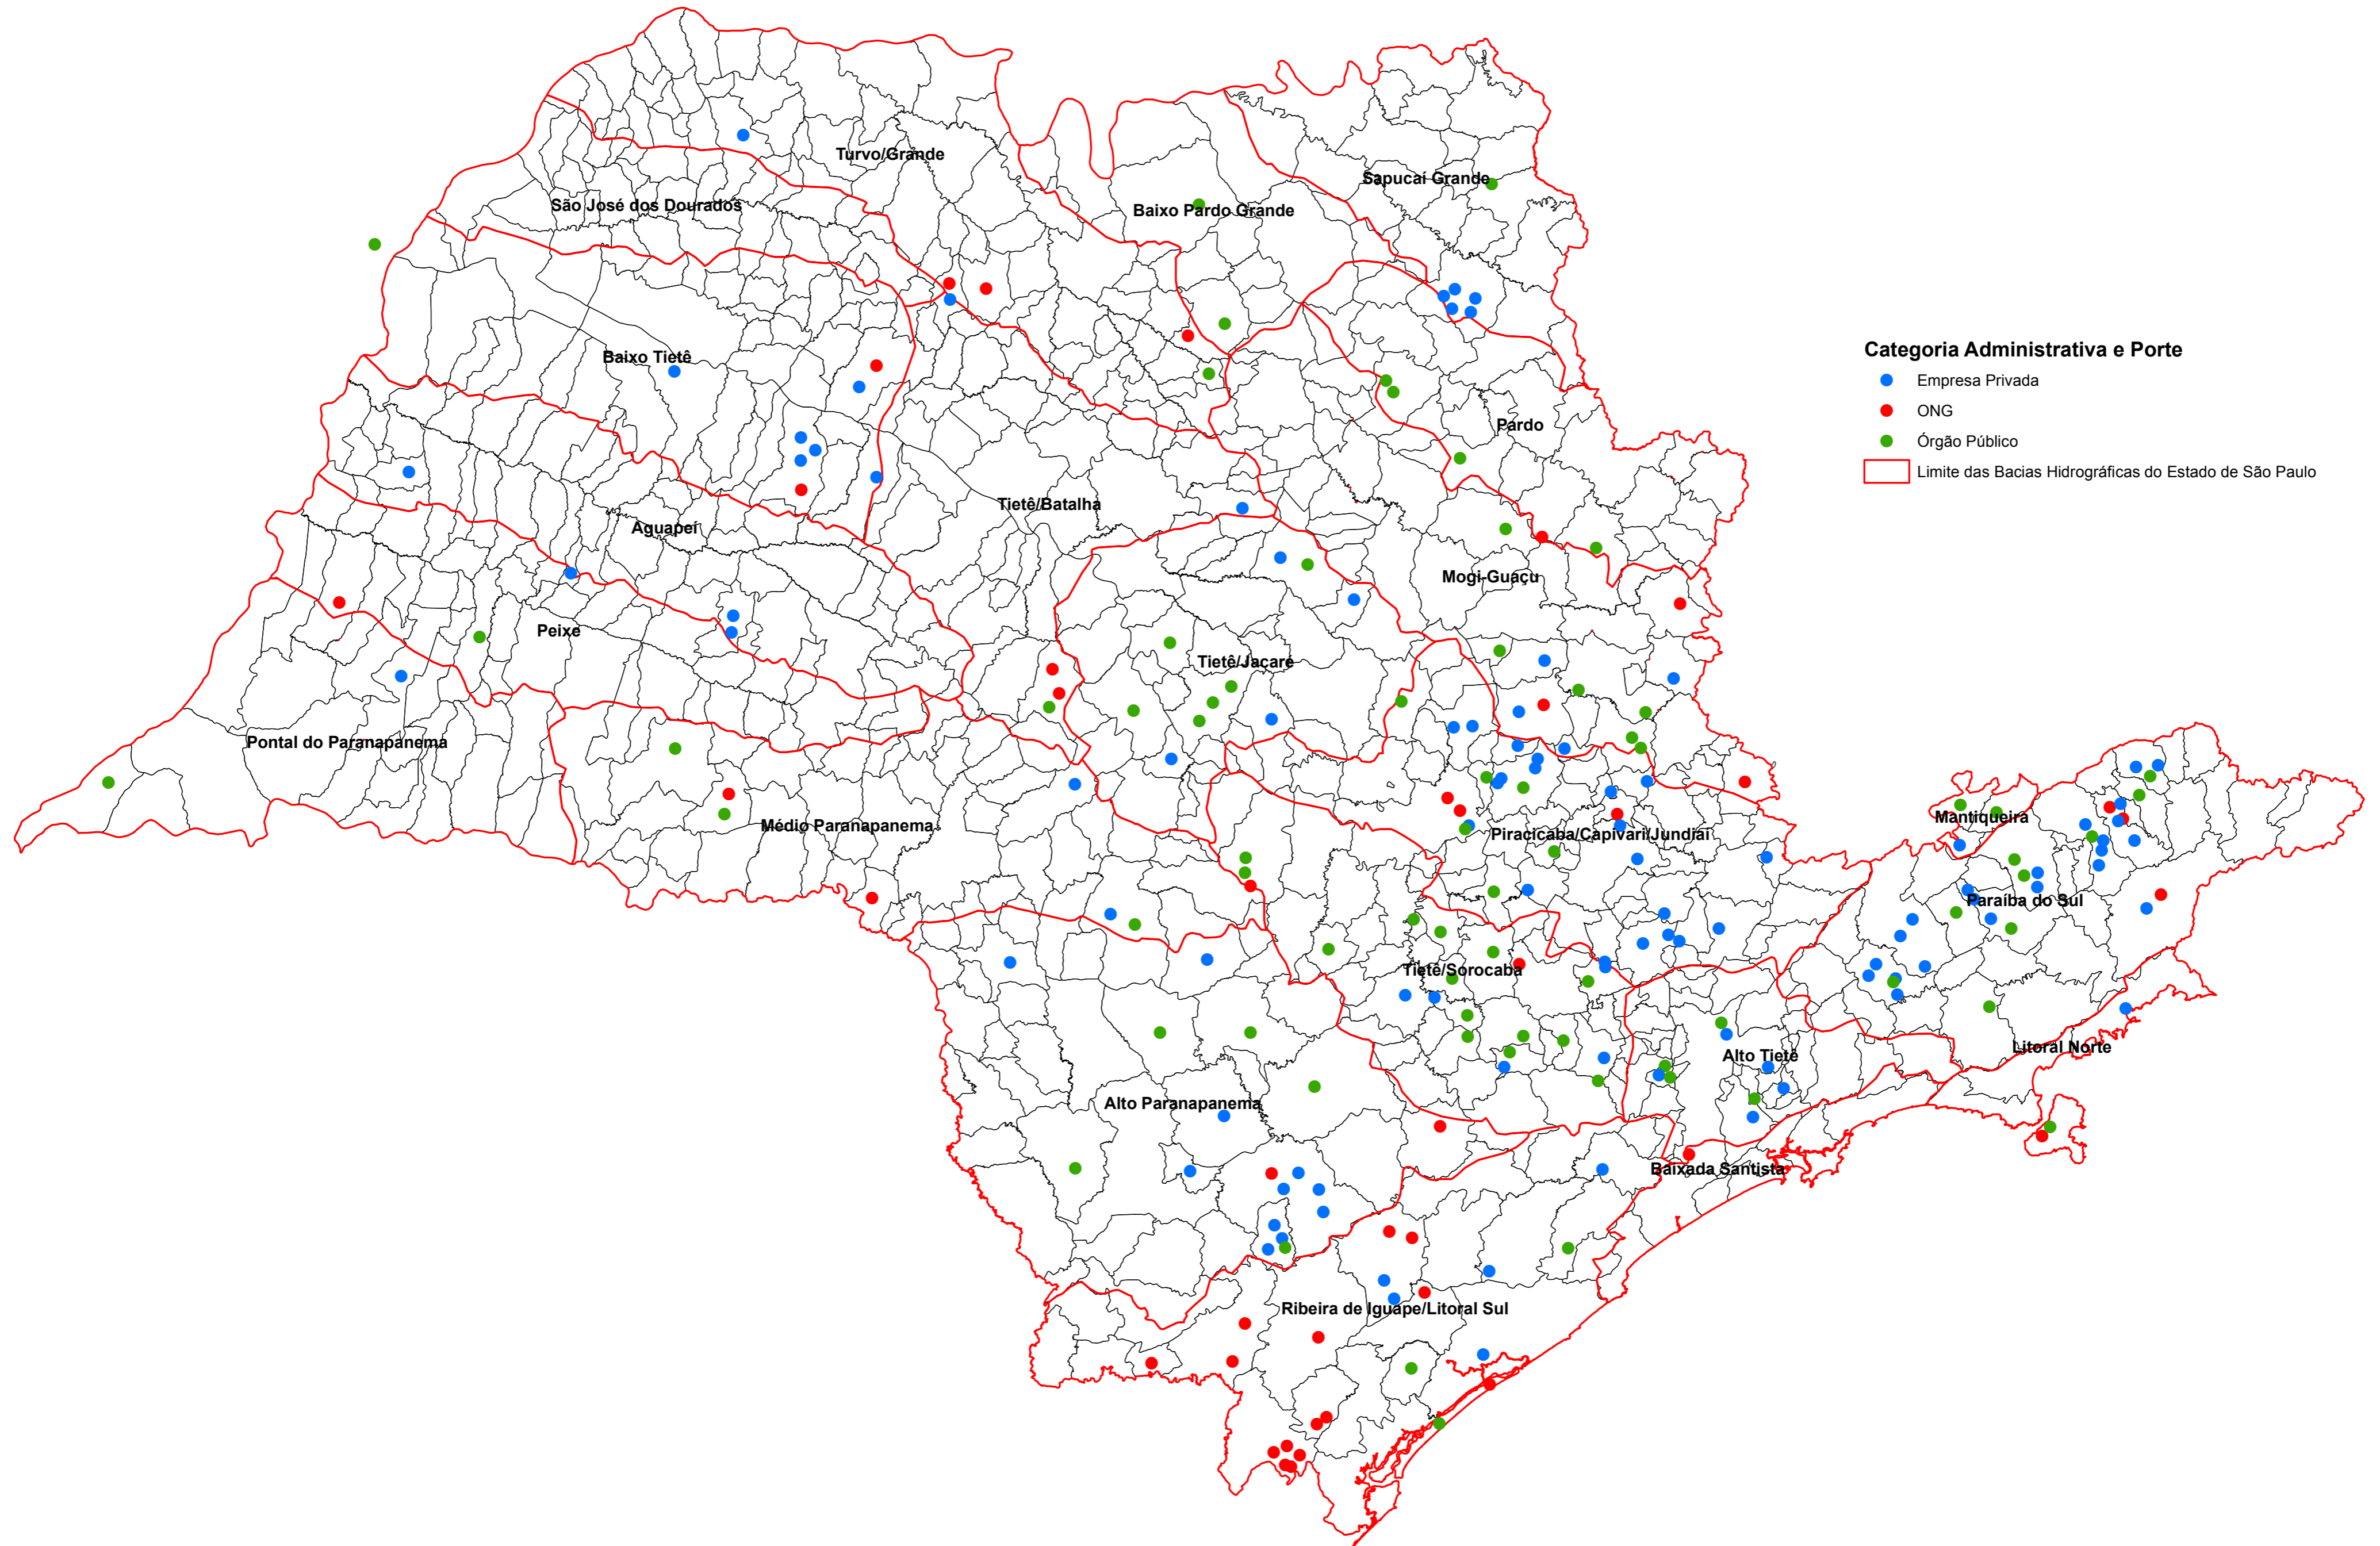

Mapa de Distribuição de Viveiros de Produção de Mudas Florestais Nativas do Estado de São Paulo