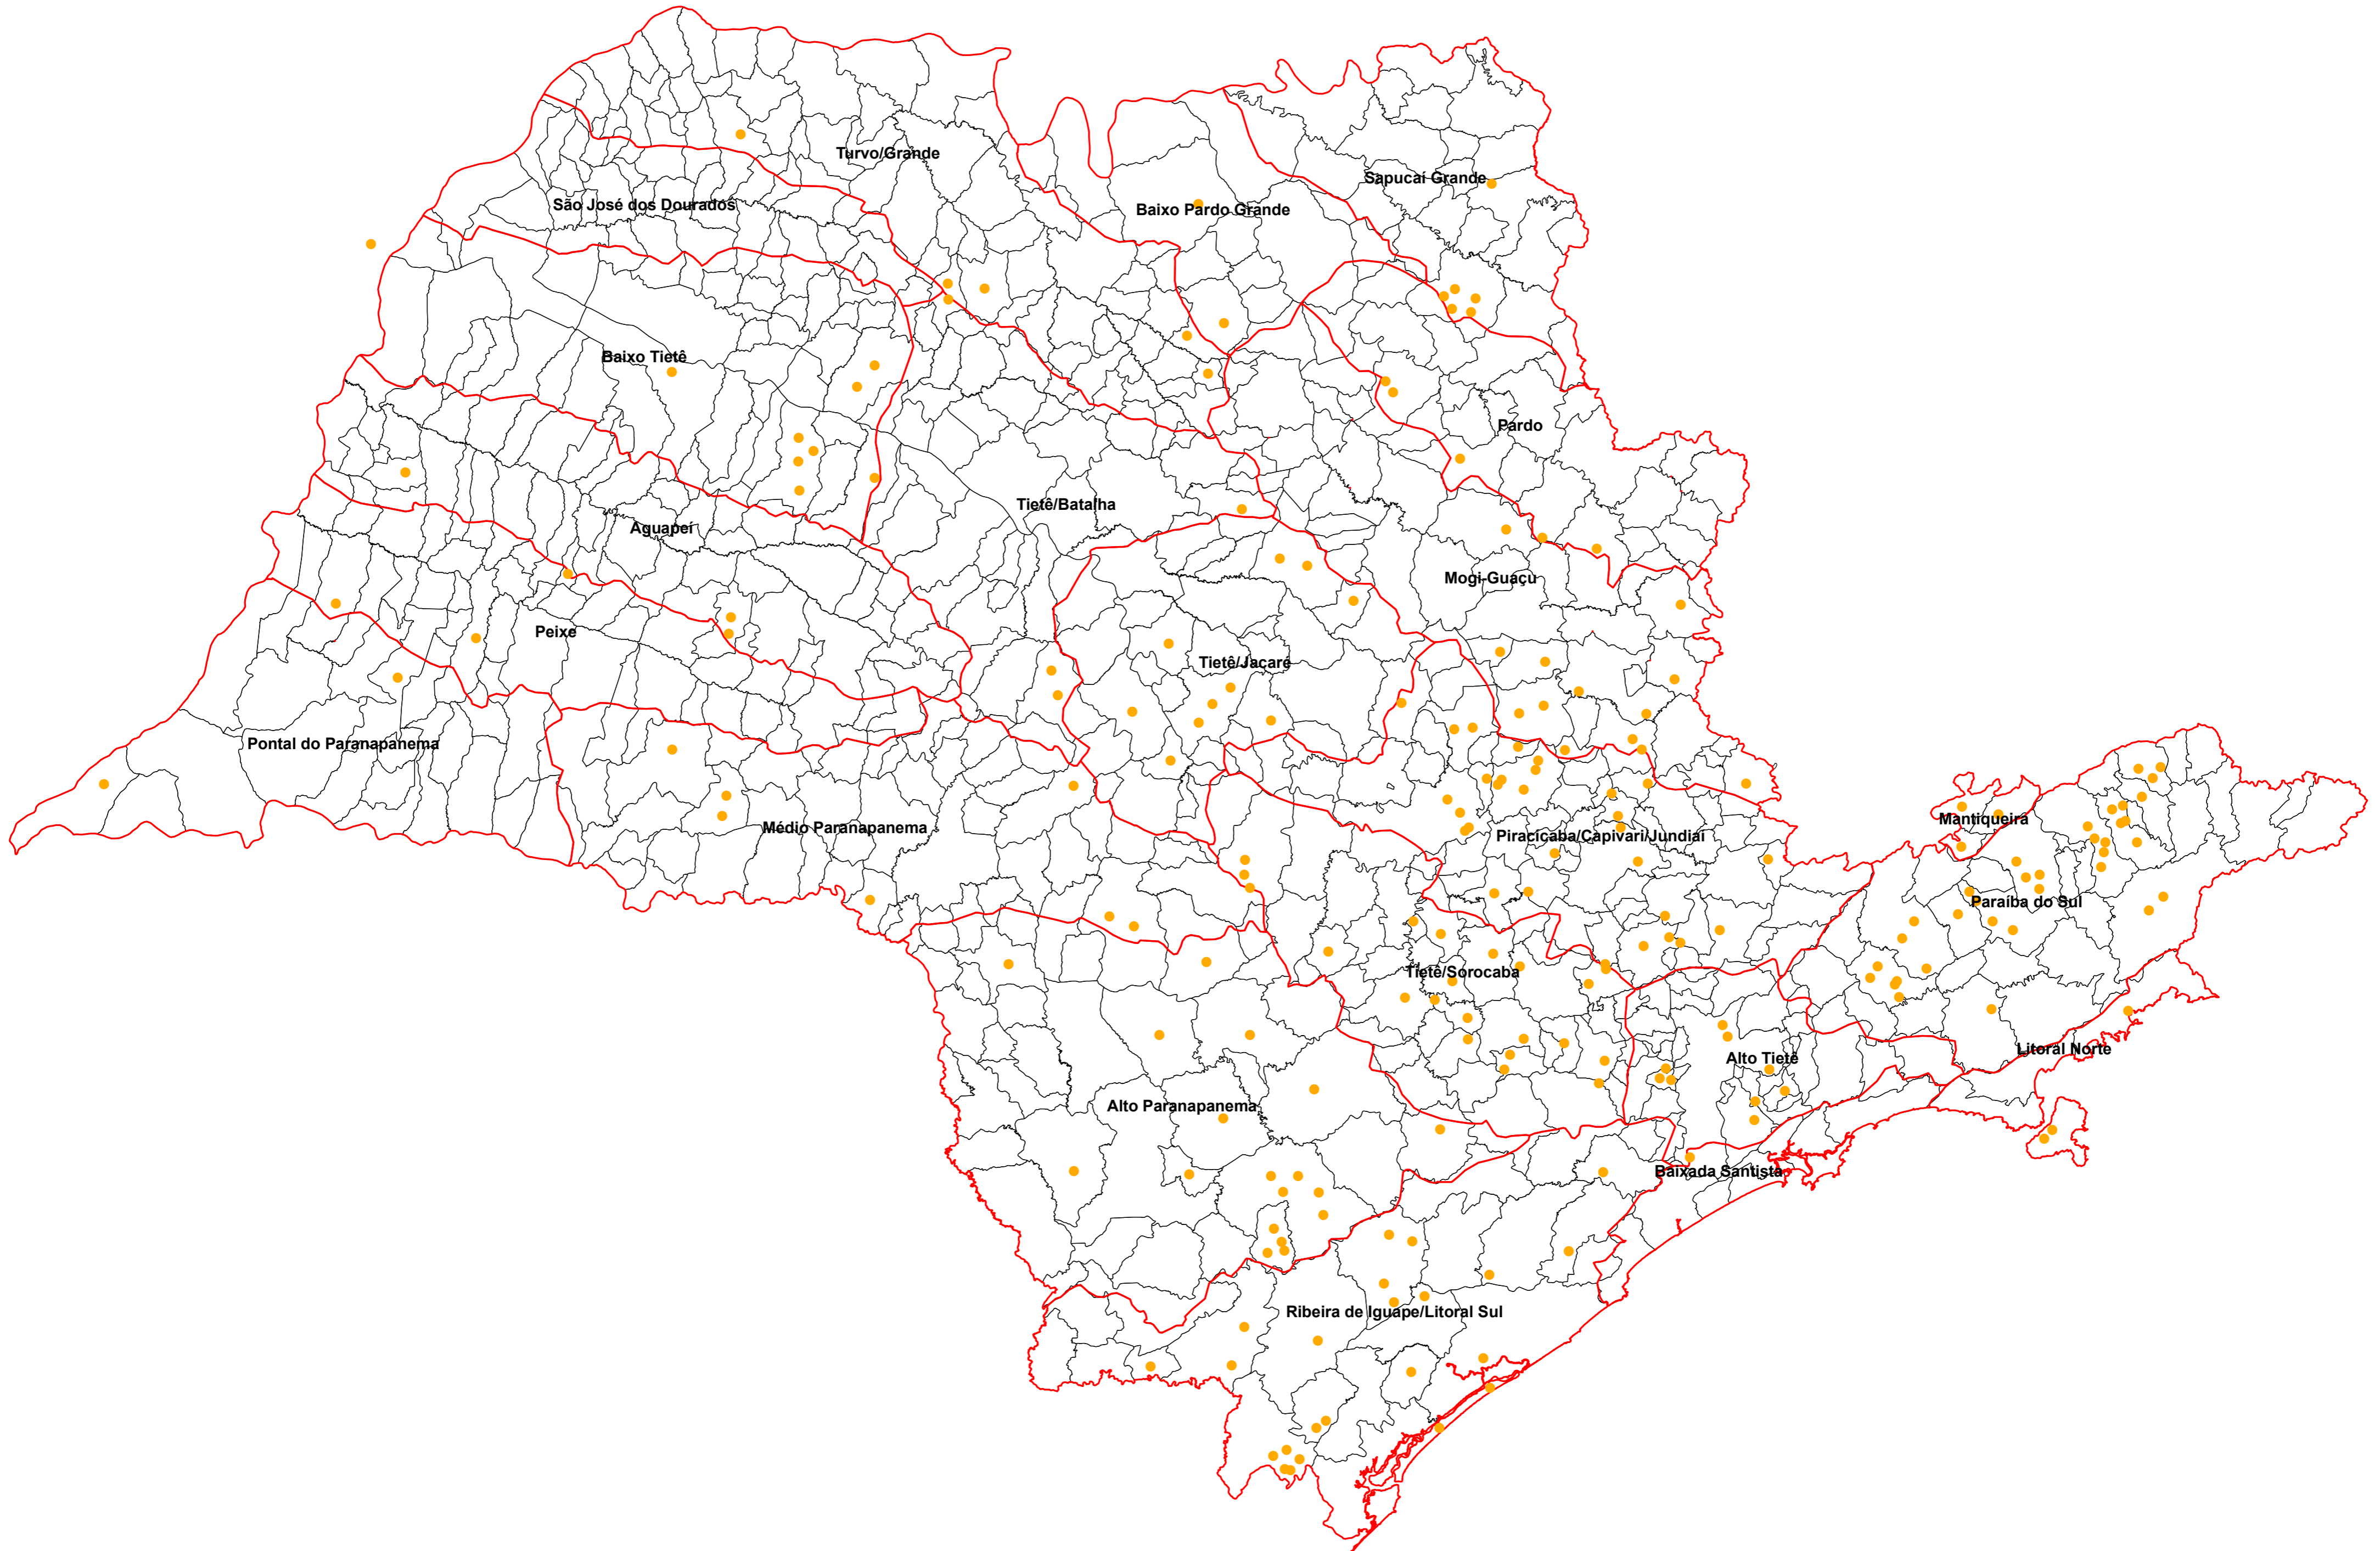

# Mapa de Distribuição de Viveiros de Produção de Mudas Florestais Nativas do Estado de São Paulo

# Mapa de Distribuição de Viveiros de Produção de Mudanças Florestais Nativas do Estado de São Paulo