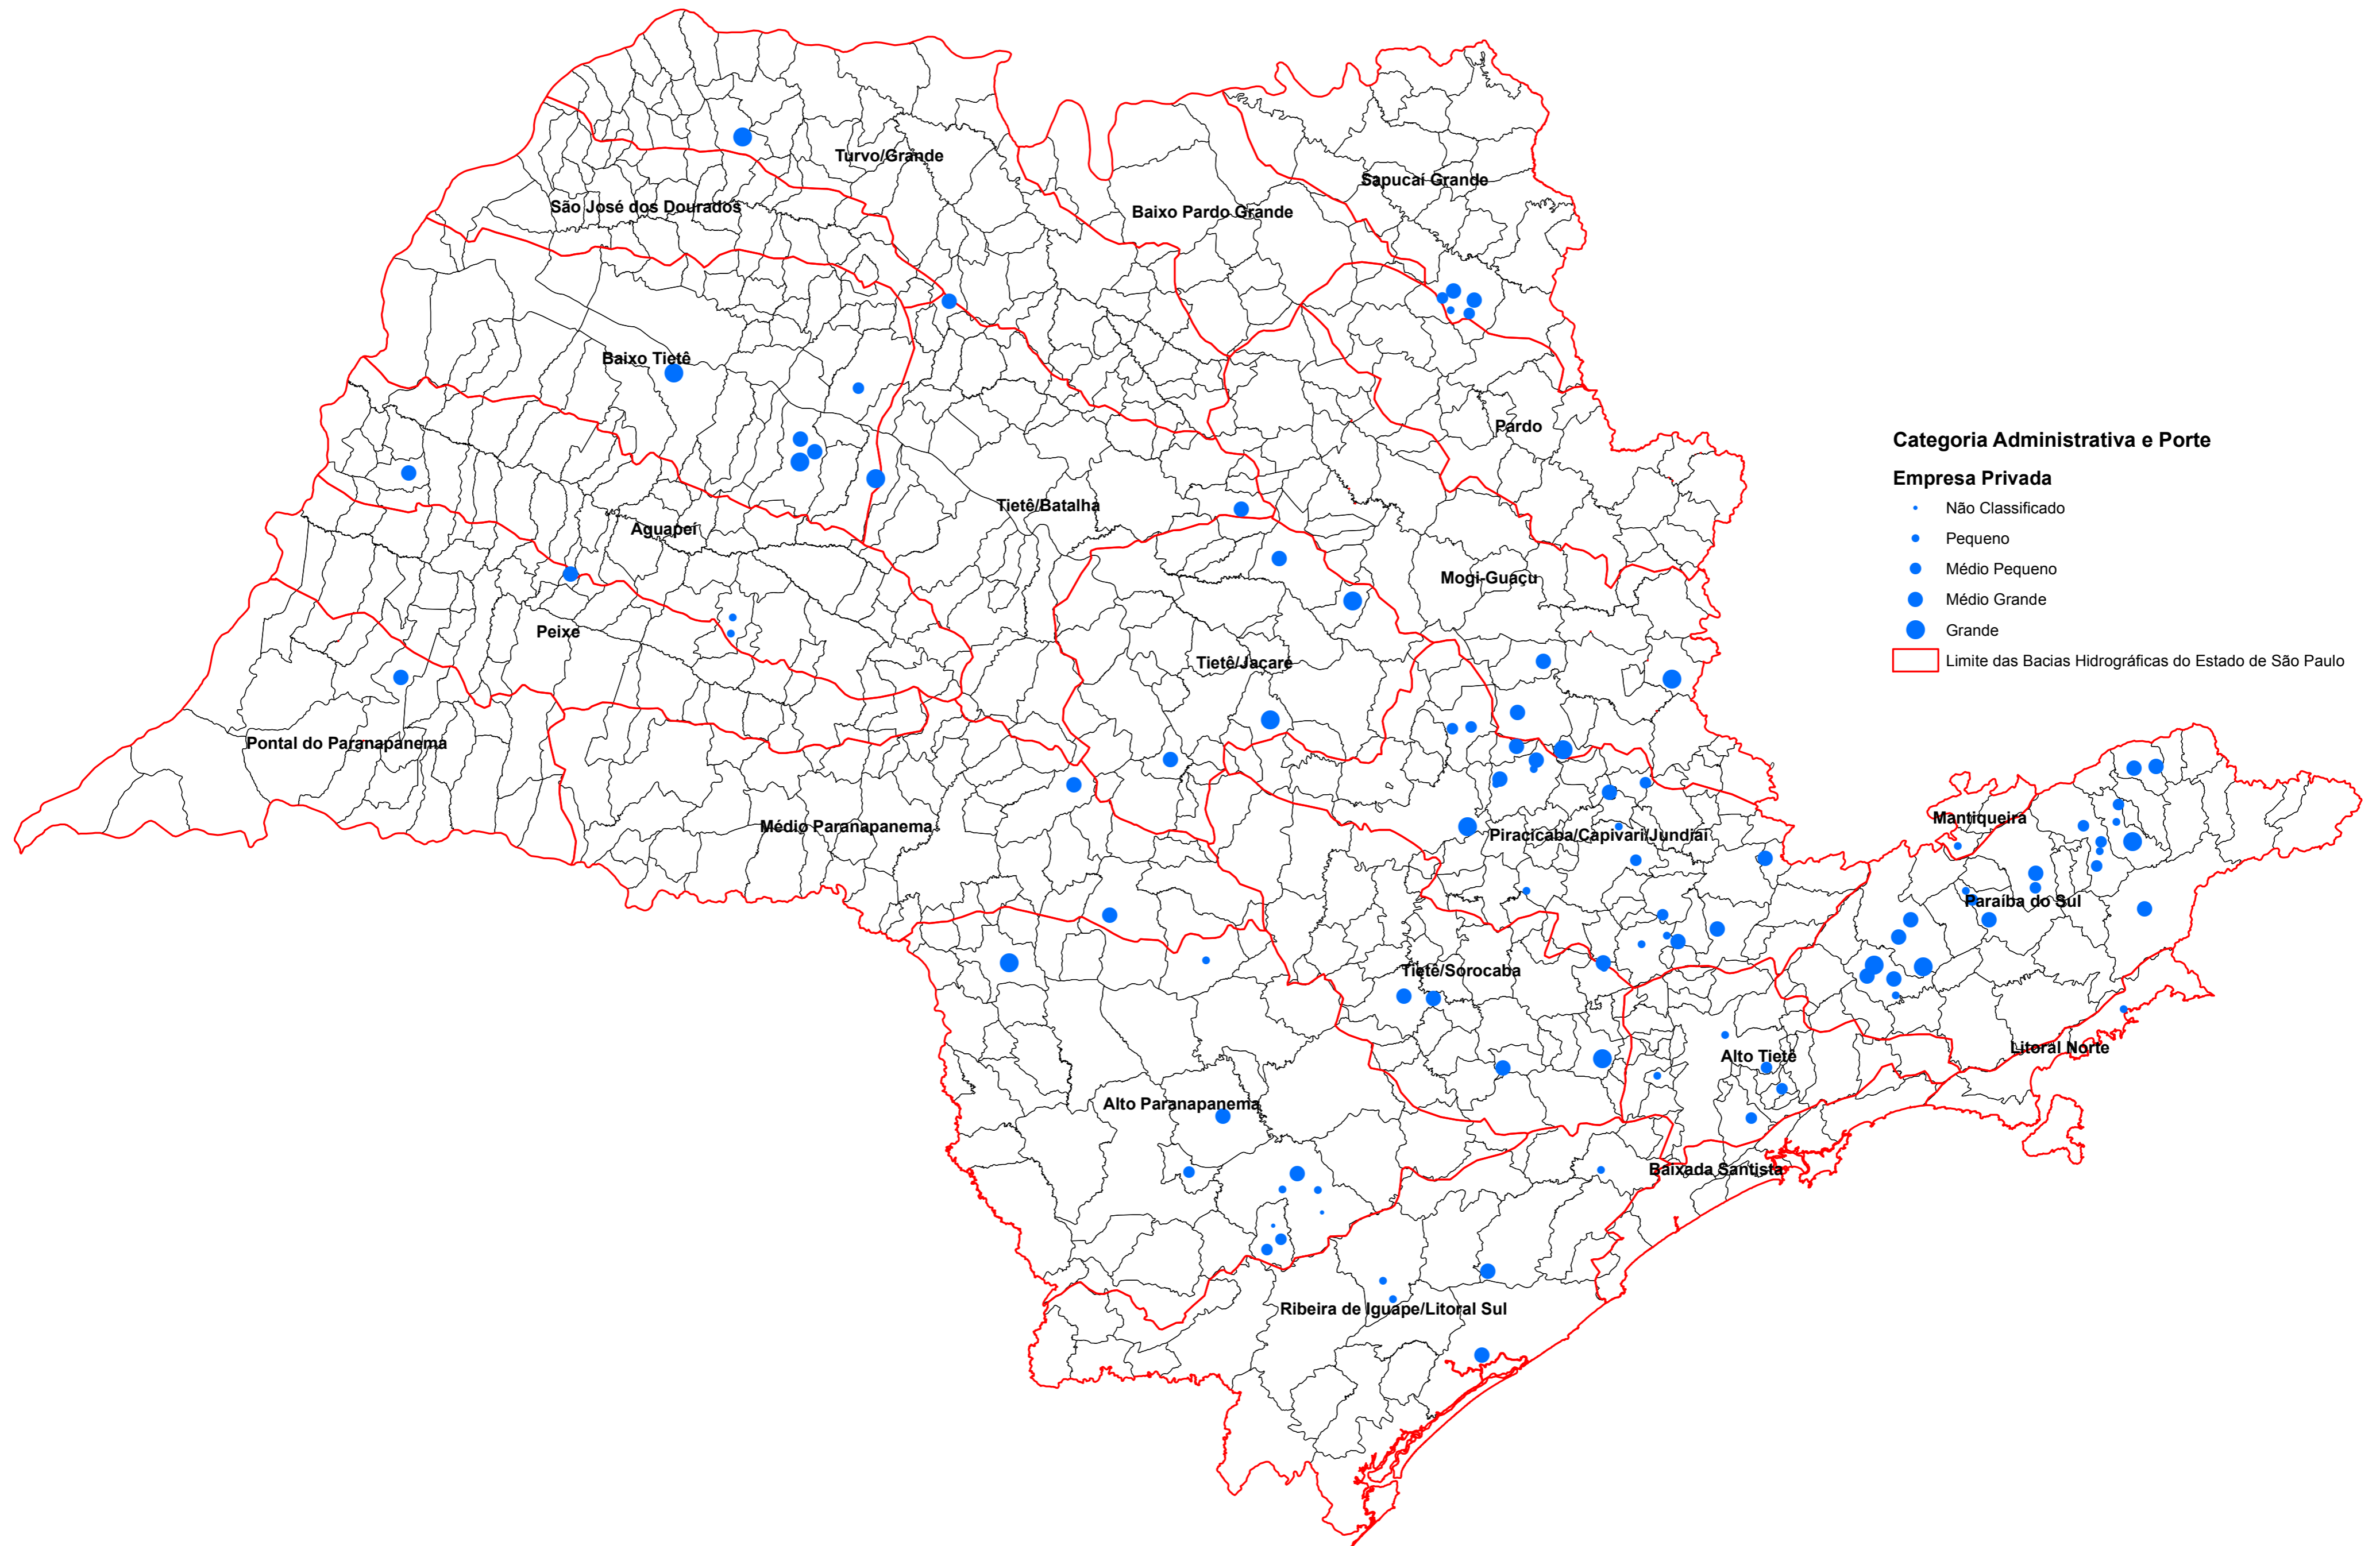

159	V.M. de Guaratinguetá
160	V.M. de Pindamonhangaba
161	V.M. Embú das Artes
162	V.M. Ilha Bela
163	V.M. Ilha Comprida
164	V.M. Jacareí
165	V.M. Santo André
166	V.M. de Cachoeira Paulista
167	Viva Floresta
168	Viveiro Comunitário - Bairro 270
169	Viveiro Comunitário - Bairro Barra da Cruz
170	Viveiro Comunitário - Bairro Braço Feio 1
171	Viveiro Comunitário - Bairro Braço Feio 2
172	Viveiro Comunitário - Bairro Conchas
173	Viveiro Comunitário - Bairro Guapuvu
174	Viveiro Comunitário - Quilombo Pedra Preta
175	Viveiro Comunitário Bairro Rio Preto
176	Viveiro Curupira
177	Viveiro Pinheirinho
178	Viveiro São Domingos
179	Viveiro Vidágua
180	Nativas Comércio de mudanças do Campinho
181	Viveiro "Chácara Pau Brasil" (Citro Aguiar)
182	Viveiro Prefeitura Municipal de Jaú-SP
183	Viveiro Dois Córregos
184	Flora Gerais
185	Flora Tietê Unidade de S.José do Rio Preto
186	Viveiro Fundação de Pesquisas Agroindustriais de Bebedouro
187	Viveiro de mudanças Marquese
188	CESP - Unidade de Produção de Mudanças de Jupia
189	E.T.E Prof. Uliás Ferreira
190	AES Tietê - Promissão
191	ACIFLORA
192	Beta Empreendimentos Ambientais Ltda
193	Biodiversité
194	Camará Mudanças Florestais
195	CATI - Núcleo Prod. Mudanças - Pederneiras
196	Prefeitura Municipal de Bariiri
197	Prefeitura Municipal Taiacu - COMUDA
198	SMA - EE IF de Itirapina
199	SMA - EE IF Araraquara
200	SMA - EE IF de Bauru
201	Floresce Brasil
202	Flora Tietê
203	Muda Brasil
204	Via Flora Plantas Ltda
205	Instituto Ambiental Vidagua
206	Vital Flora
207	Pau Brasil
208	Agriflora Viveiro de mudanças Florestais Ltda
209	Beta Juniores
210	SMA - EE IF Jaú

# Mapa de Distribuição de Viveiros de Produção de Mudas Florestais Nativas do Estado de São Paulo