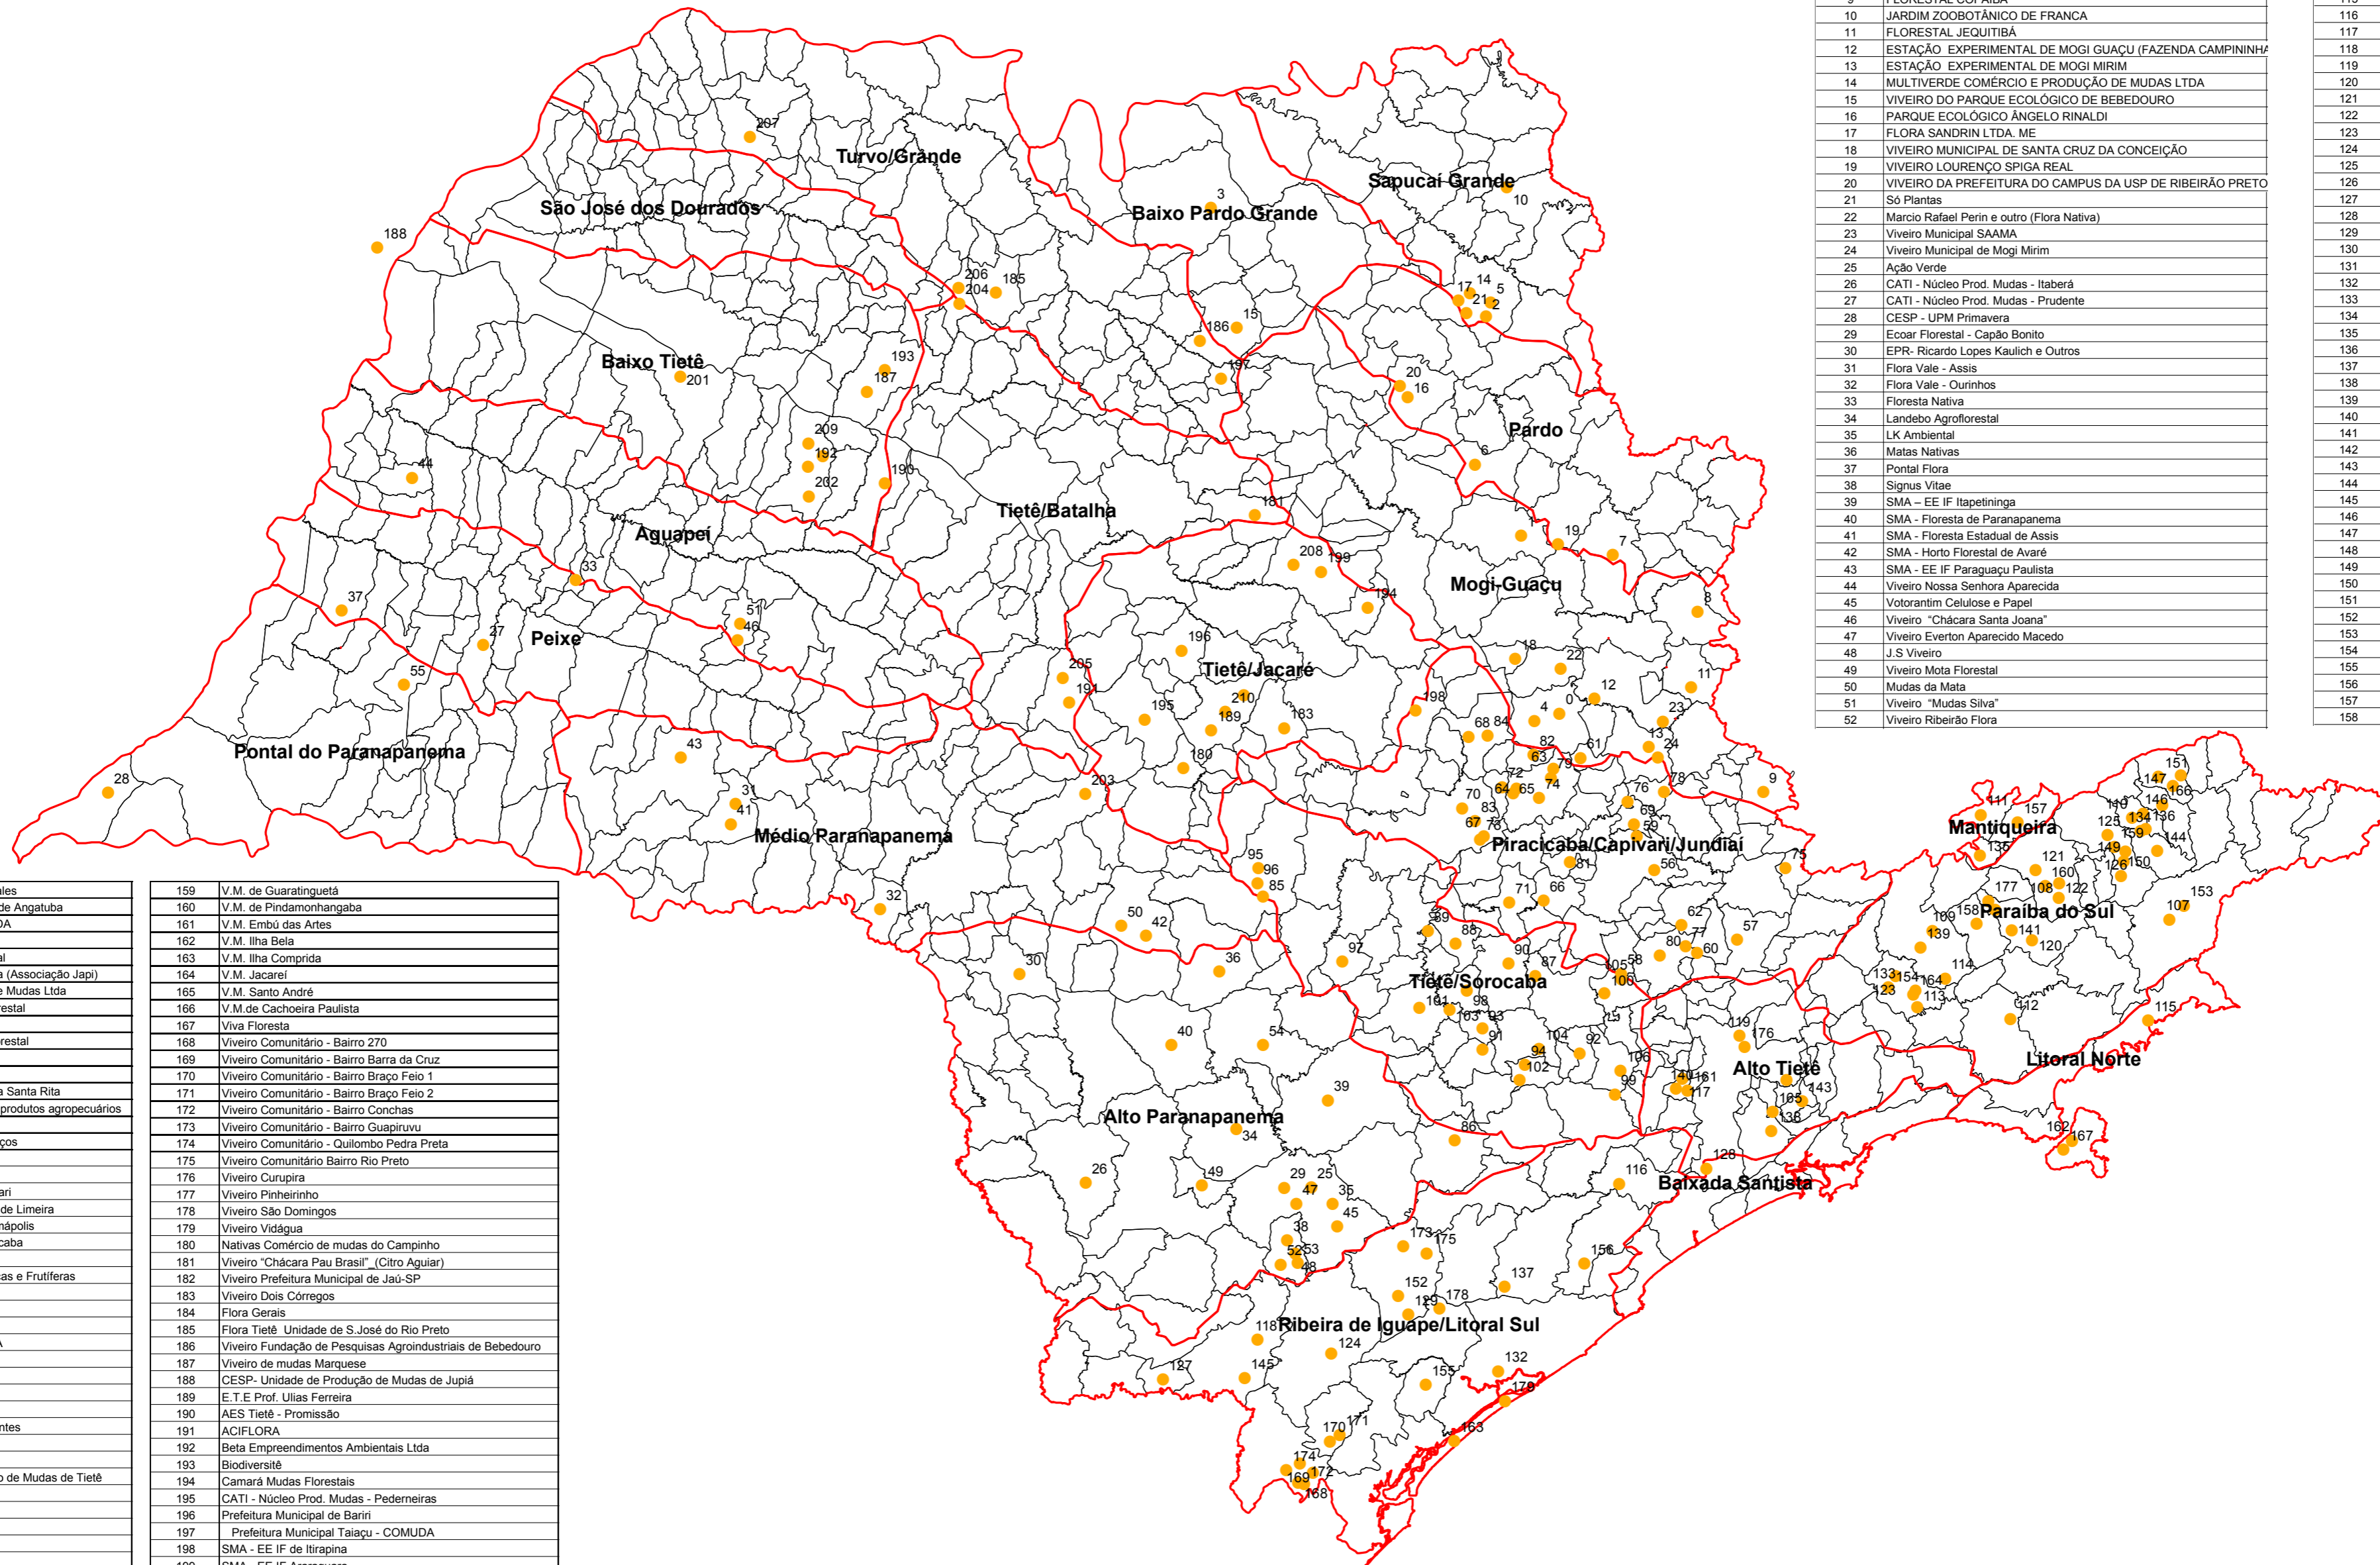

Mapa de Distribuição de Viveiros de Produção de Mudanças Florestais Nativas do Estado de São Paulo

Legenda

- VIVEIROS FLORESTAIS
- Limite das Bacias Hidrográficas do Estado de São Paulo

0	Centro Ambiental Dr. Sérgio Roberto AEHDA
1	SMA-IF Estação Experimental de Santa Rita do Passa Quatro
2	Multi Verde Comércio e Produção de Mudanças Ltda
3	Viveiro Secretária Municipal de Agricultura e Meio Ambiente
4	Viveiro Usina São João - Projeto "Margem Verde"
5	Usina Batatais
6	ESTAÇÃO EMPREIMENTAL DE BENTO QUIRINO
7	ESTAÇÃO EXPERIMENTAL DE CASA BRANCA
8	CIPREJIM
9	FLORESTAL COPAÍBA
10	JARDIM ZOOBOTÂNICO DE FRANCA
11	FLORESTAL JEQUITIBÁ
12	ESTAÇÃO EXPERIMENTAL DE MOGI GUAÇU (FAZENDA CAMPININHA)
13	ESTAÇÃO EXPERIMENTAL DE MOGI MIRIM
14	MULTIVERDE COMÉRCIO E PRODUÇÃO DE MUDAS LTDA
15	VIVEIRO DO PARQUE ECOLÓGICO DE BEBEDOURO
16	PARQUE ECOLÓGICO ÂNGELO RINALDI
17	FLORA SANDRIN LTDA. ME
18	VIVEIRO MUNICIPAL DE SANTA CRUZ DA CONCEIÇÃO
19	VIVEIRO LOURENÇO SPIGA REAL
20	VIVEIRO DA PREFEITURA DO CAMPUS DA USP DE RIBEIRÃO PRETO
21	Só Plantas
22	Marcio Rafael Perin e outro (Flora Nativa)
23	Viveiro Municipal SAAMA
24	Viveiro Municipal de Mogi Mirim
25	Ação Verde
26	CATI - Núcleo Prod. Mudanças - Itaberá
27	CATI - Núcleo Prod. Mudanças - Prudente
28	CESP - UPM Primavera
29	Ecoar Florestal - Capão Bonito
30	EPR - Ricardo Lopes Kaulich e Outros
31	Flora Vale - Assis
32	Flora Vale - Ourinhos
33	Floresta Nativa
34	Landebo Agroflorestal
35	LK Ambiental
36	Matas Nativas
37	Pontal Flora
38	Signus Vitae
39	SMA - EE IF Itapetininga
40	SMA - Floresta de Paranapanema
41	SMA - Floresta Estadual de Assis
42	SMA - Horto Florestal de Avaré
43	SMA - EE IF Paraguaçu Paulista
44	Viveiro Nossa Senhora Aparecida
45	Votorantim Celulose e Papel
46	Viveiro "Chácara Santa Joana"
47	Viveiro Everton Aparecido Macedo
48	J.S Viveiro
49	Viveiro Mota Florestal
50	Mudas da Mata
51	Viveiro "Mudas Silva"
52	Viveiro Ribeirão Flora

106	Equilíbrio Verde (unidade São Roque)
107	Agropecuária Nativa
108	Ana Maria Silva Kvacek
109	Árborea Ambiental
110	Associação Antiga Faz. da Conceição
111	CATI - NPM São Bento do Sapucaí
112	CESP - Parabuna
113	Espaço Ação e Ambiente
114	Fazenda Paineira
115	Guapuruvu
116	Maria Tereza
117	Prefeitura São Paulo
118	Quilombo Nhunguara
119	SMA - Viveiro Flor. Capital
120	SMA - Viveiro Flor. de Taubaté
121	SMA - Viveiro Flor. Pindamonhangaba
122	T Mudanças
123	Ymyrá
124	André Lopes - Com. Quilombola
125	Born Jardim
126	Botânica Chacrinha
127	Cangume - Com. Quilombola
128	Capivari-Monos - Viveiro florestal
129	Chácara dos Moraes
130	COOPERAFLORESTA
131	Ecolitis
132	Ecomuda
133	Espaço Nossa Flora
134	Estação Ambiental
135	Estação das Plantas
136	Flora Paraíba
137	Flora Wolpert
138	Floresta Atlântica
139	Léo Viveiros
140	Maira
141	Manacá
142	Mineração de Areia Paraíba do Sul
143	Mineradora de Águas Pilar
144	Nativa Viveiros do Vale Associados
145	Nhunguara de Baixo - Com. Quilombola
146	Nossa Flora
147	Recanto Ana Virginia Santiago
148	Recanto das Colinas
149	Rio das Pedras
150	São Gonçalo
151	São José
152	Sérgio Ota - viveiro
153	Serra Acima
154	Sítio Três Irmãos
155	SMA - Campina do Encantado
156	SMA - Núcleo Itarirú
157	SMA - Pq Est. Campos do Jordão
158	V.M. Caçapava